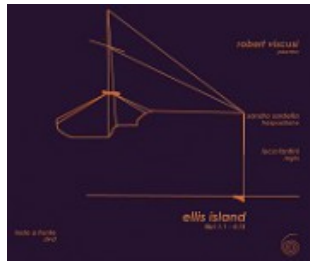

Ombretta Diaferia

Copy Senior

	Sandro Sardella	13
	Carlo Squillante	15
	Sergio Melchioni	16
	Chiara Bazzocchi Rilli	17
versi ritlessi	Alessandro Taccani	18
	Alessandra Maffolini	19
	Massimo Pastore	21
	Mario Lavazzi	23
	Matteo Fantuzzi	25
versi intessuti	Massimo Barbato	28
	Ciro Cianni	27
	Giuseppe Della Misericordia	28
	Thomas Maria Croce	29
	Zingonia Zingone	30
	Dario Villazani	32
versi liberati	Aquino Olivé Varquez	34
	Giuseppe Trillandino	36