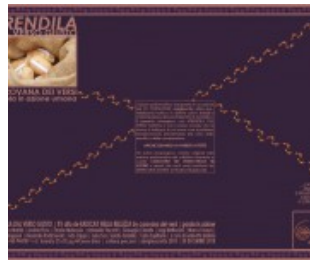

Ombretta Diaferia

Copy Senior

Marchi e Loghi Creativi

Promotion - Gadget

Ombretta Diaferia

Copy Senior

BATTITI DI LETTURA IN QUARTIERI MOVIMENTATI
 per le associazioni culturali di

INCHIESTA
 23 anni di vita a Parigi della piana
 romana. Poeta, giornalista,
 attivista, viaggiatore, scrittore.
 Giuseppe Villo
 con il figlio
 Giacomo Villo
 e il mondo di Villo