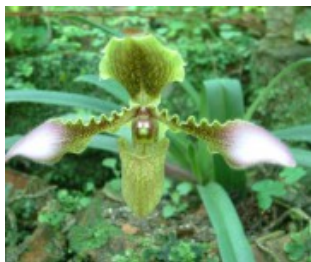

Emanuela Campidelli

Fotografo

Località: Italy > Emilia-Romagna > Rimini

Anni di Esperienza: >10
Ricerca Occupazione: Si
Disponibilità Stage: No

Descrizione vetrina

Tecnico pubblicitario Rimini. Grafico, Fotografo.

Altro

Foto Natura

Emanuela Campidelli

Fotografo

Reportage Fotografico

Emanuela Campidelli

Fotografo

Ritratti fotografici