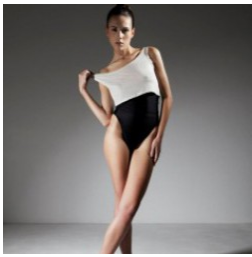

pamapple

Grafico - Grafica